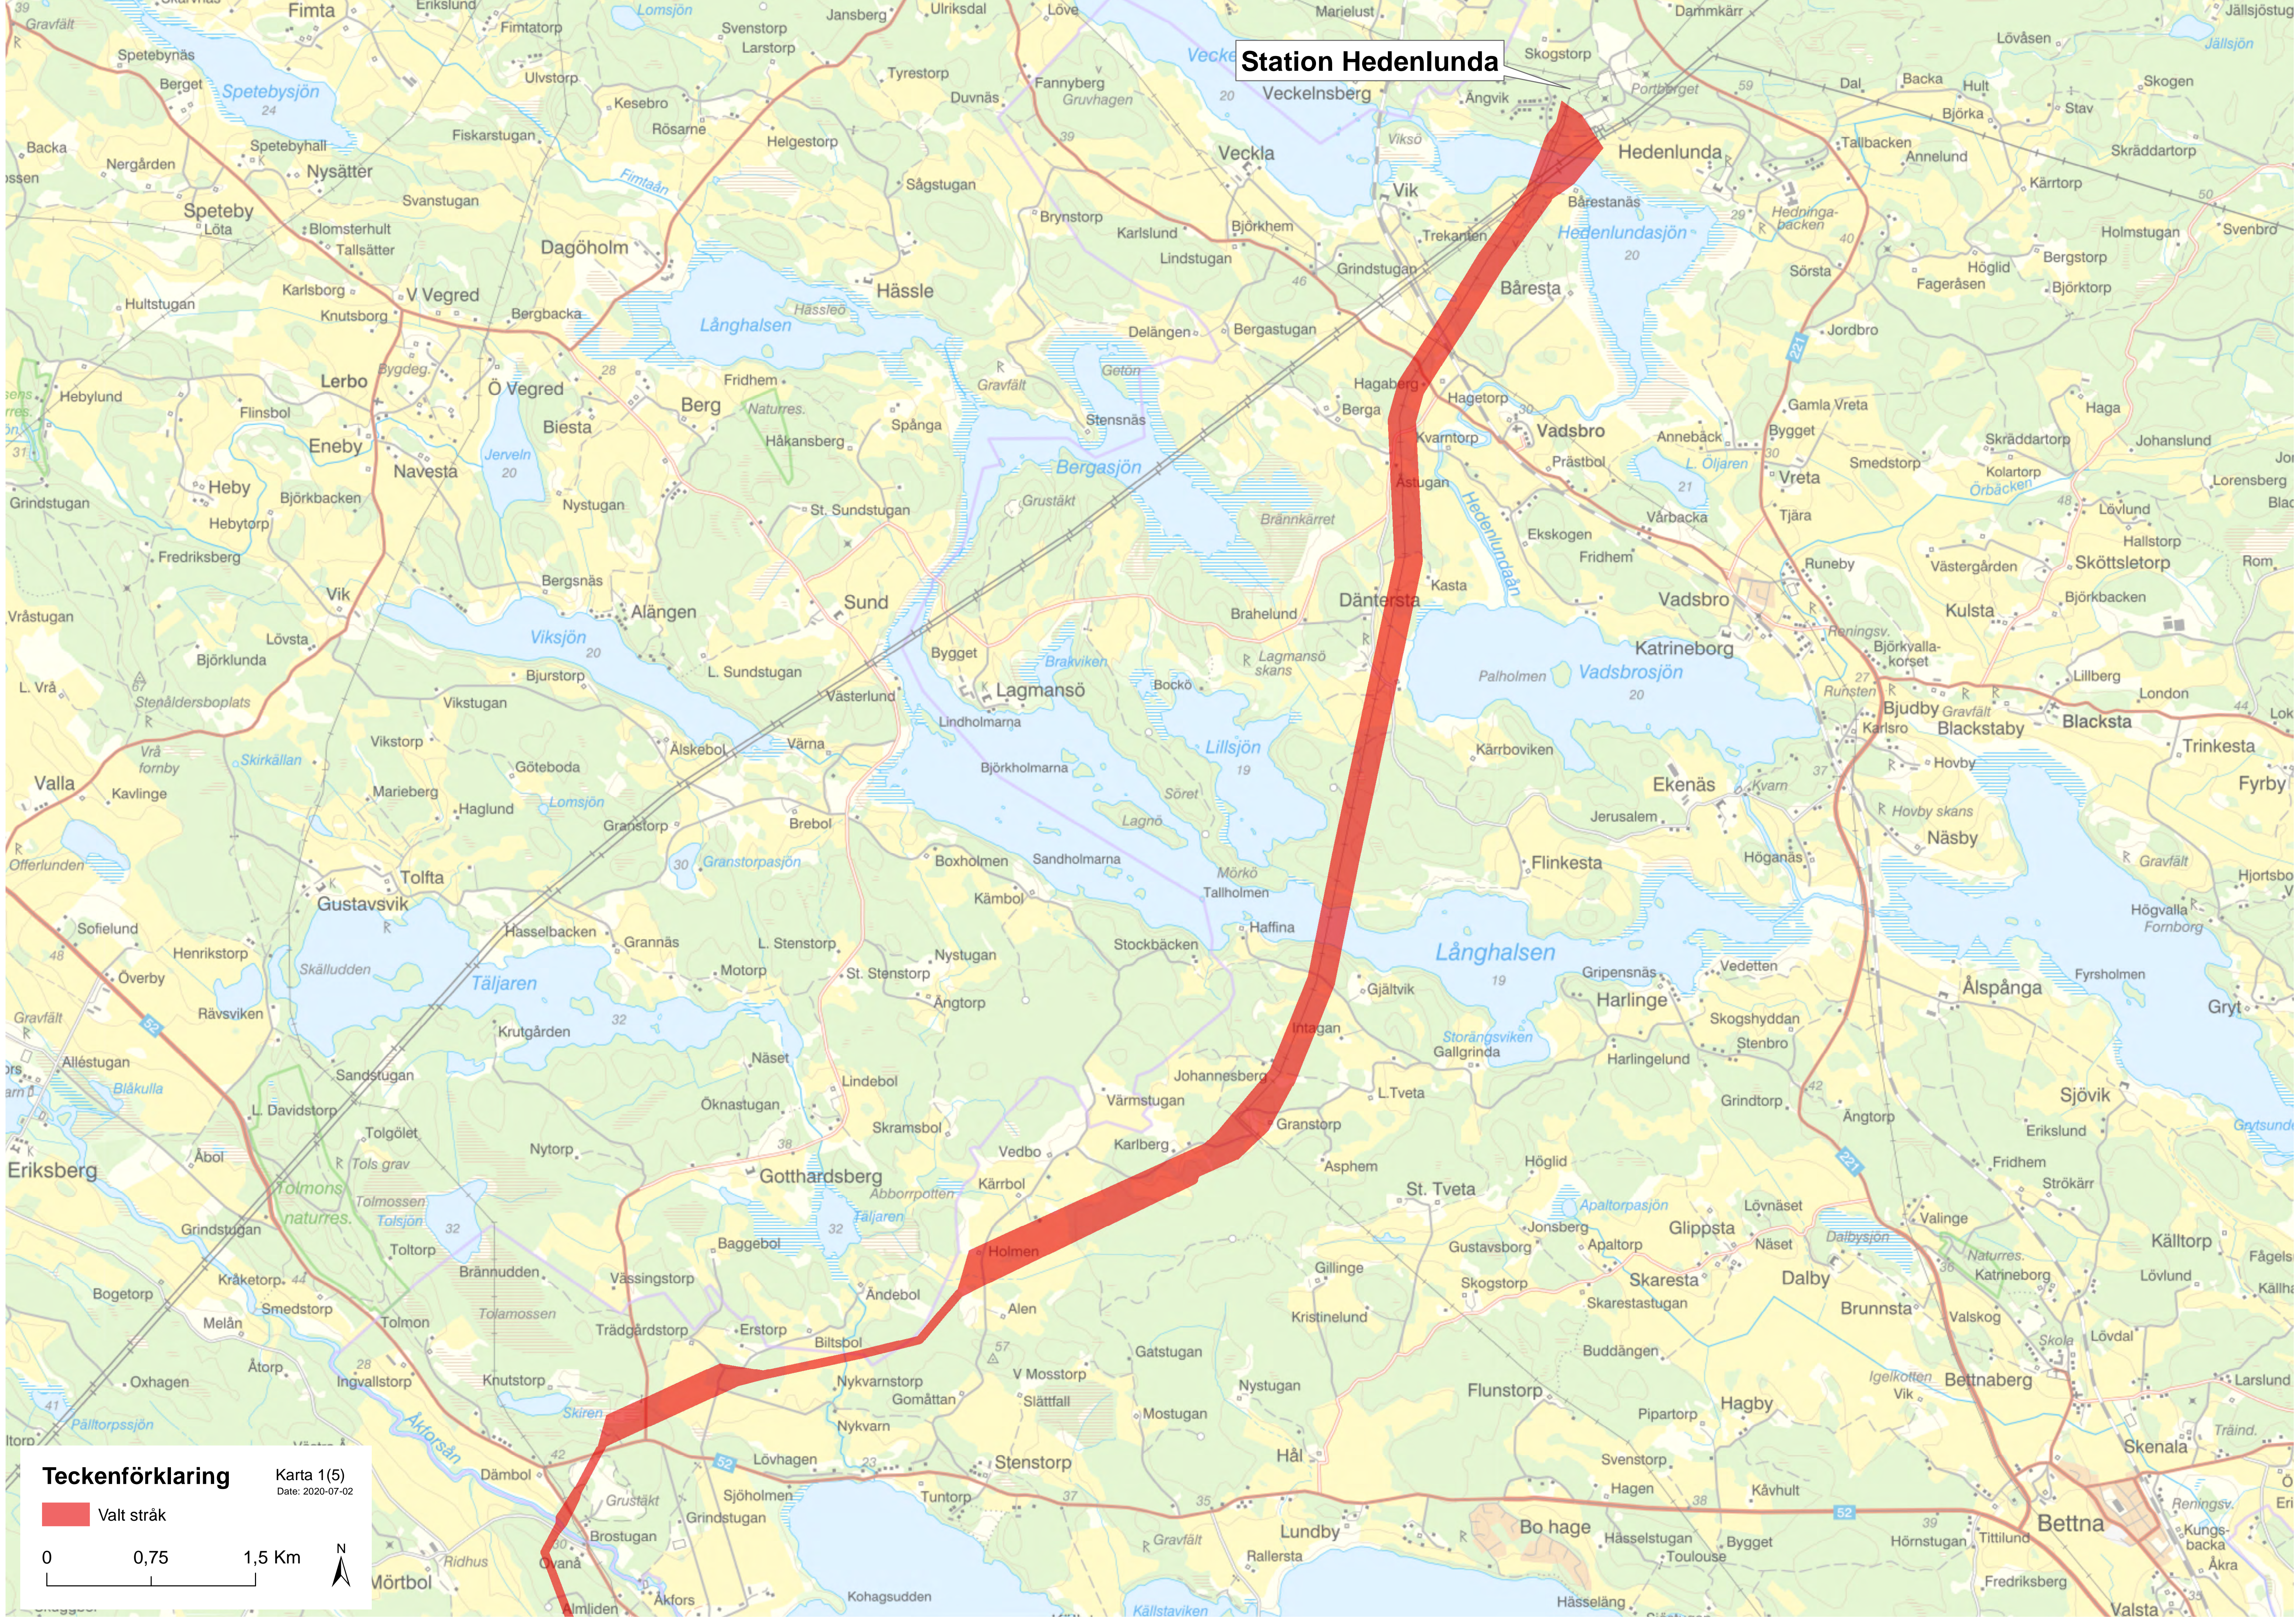

# Station Hedenlunda

## Teckenförklaring

Valt stråk

Karta 1(5)

Date: 2020-07-02

**Teckenförklaring**

Valt stråk

Karta 2(5)

Date: 2020-07-02

0 0,75 1,5 Km

**Teckenförklaring**

 Valt stråk

Karta 3(5)  
Date: 2020-07-02