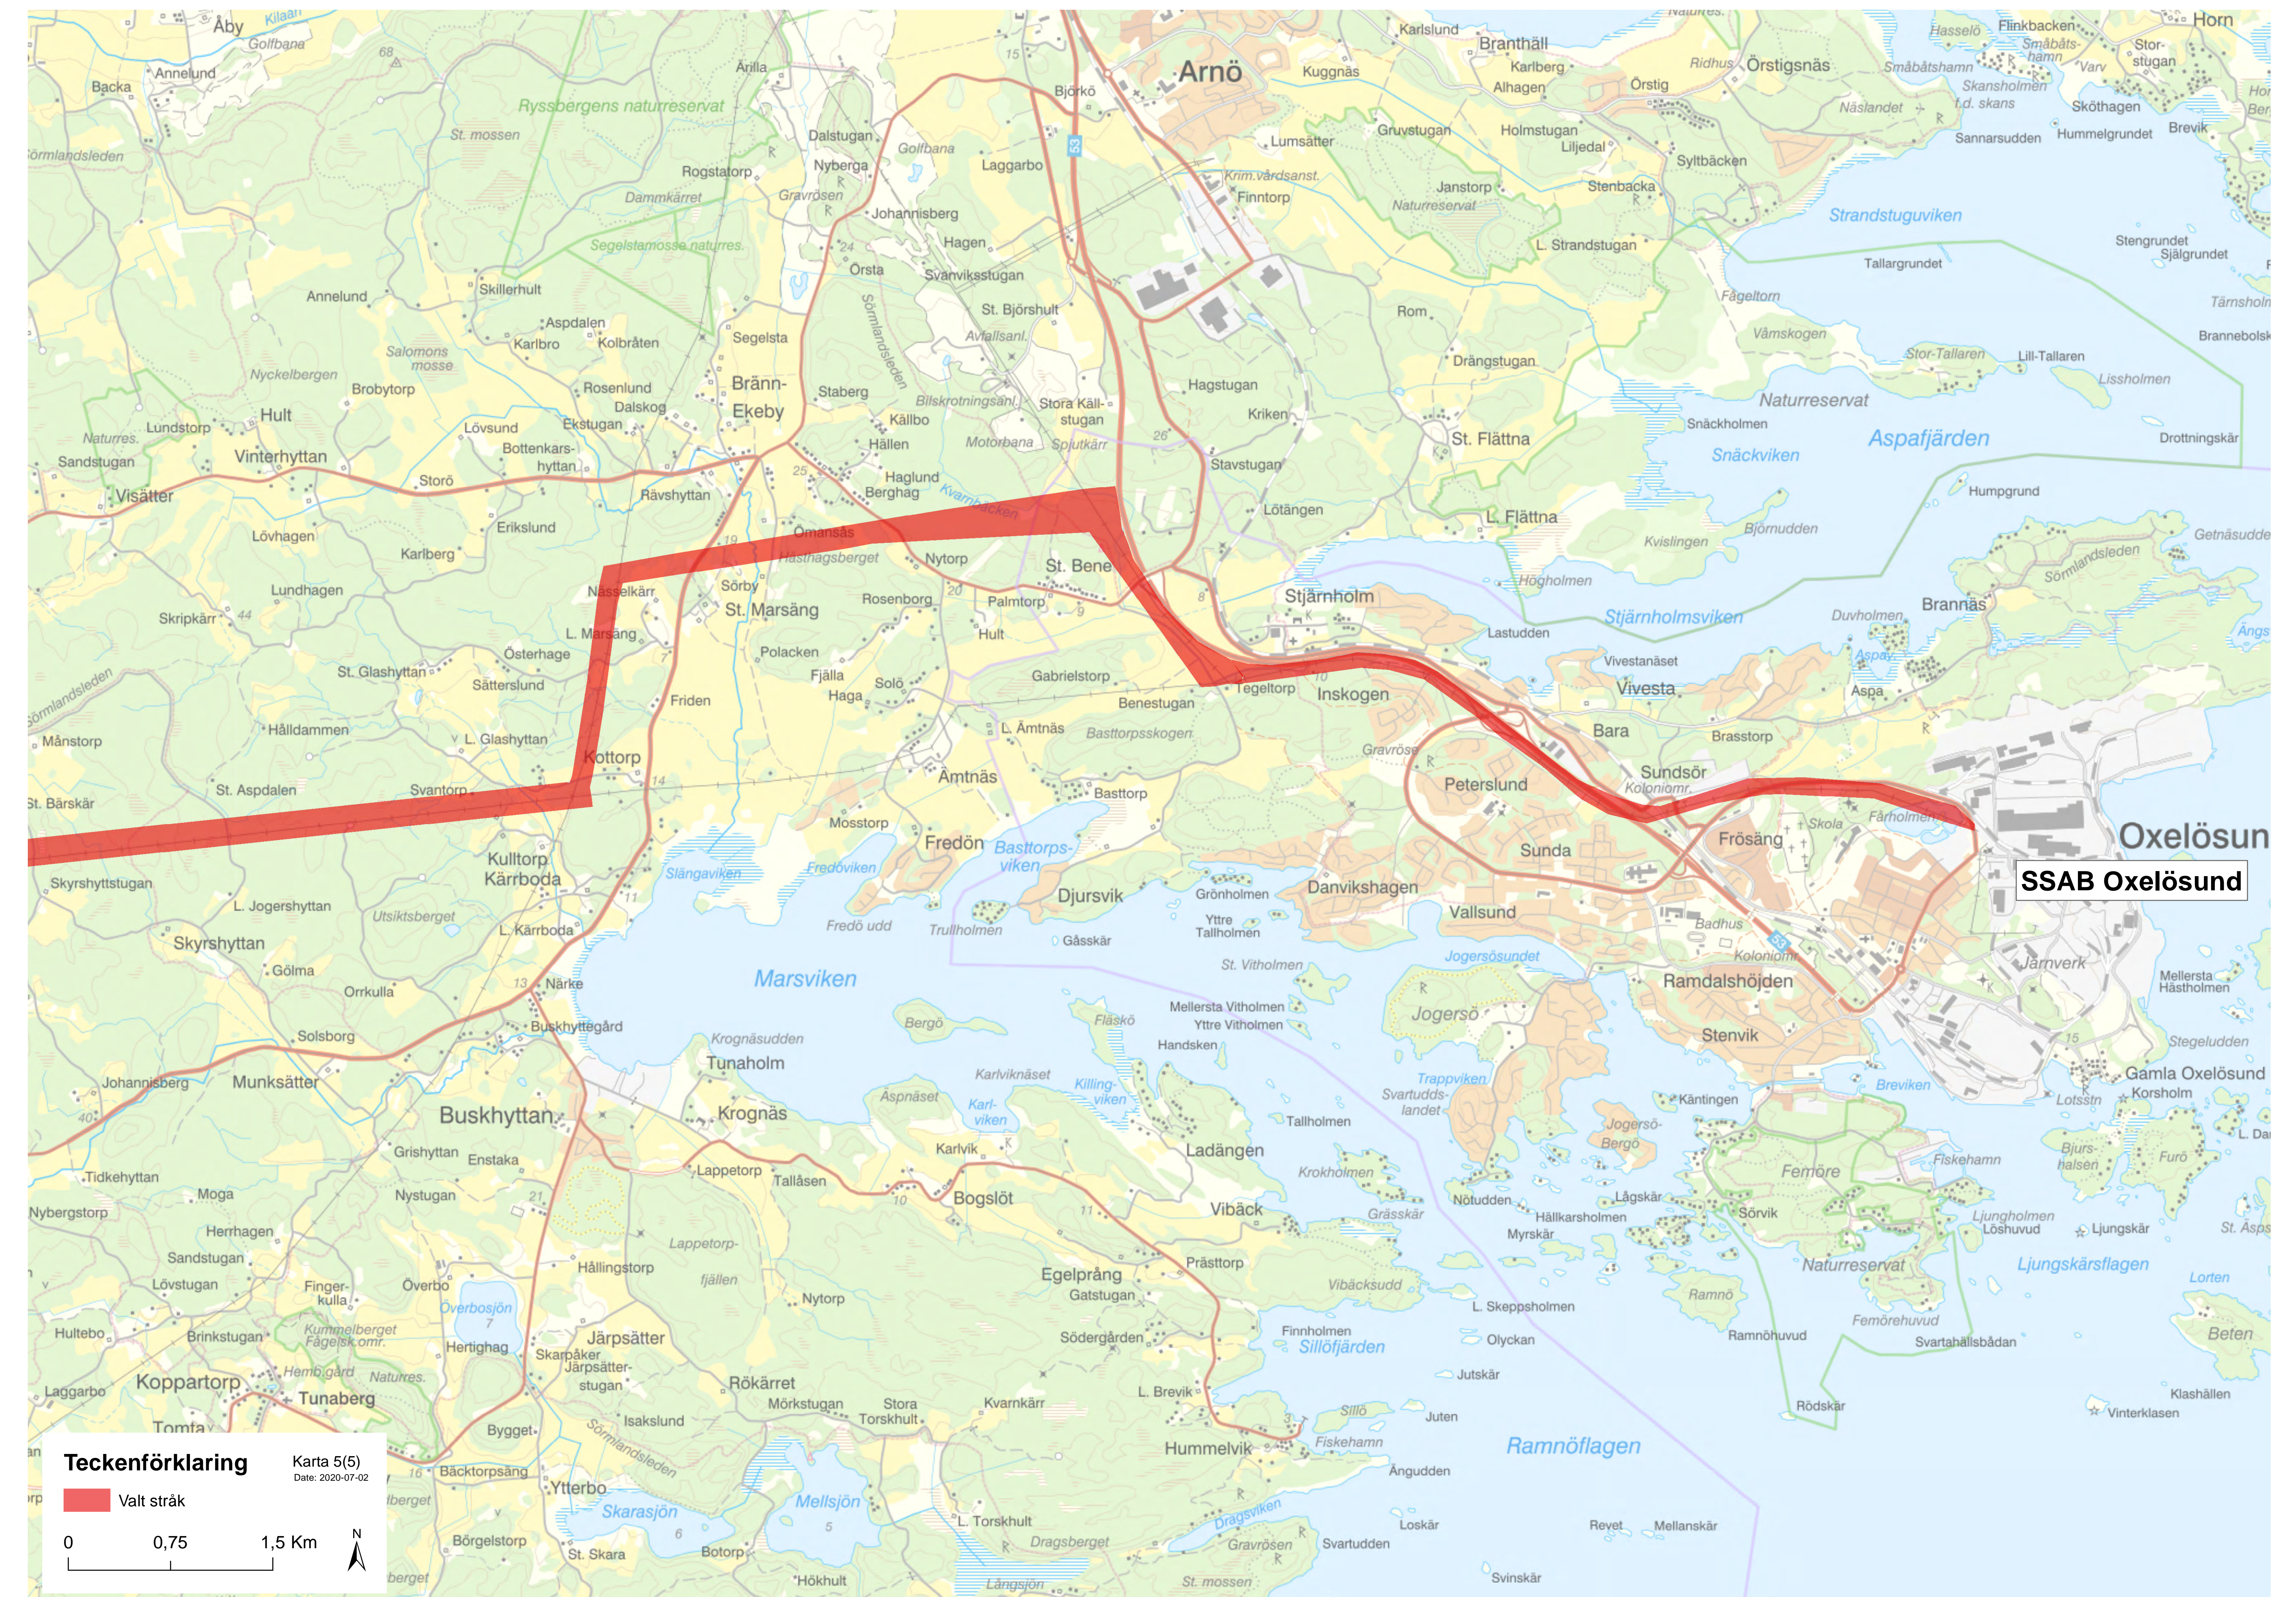

# Station Hedenlunda

## Teckenförklaring

Valt stråk

Karta 1(5)

Date: 2020-07-02

**Teckenförklaring**

Valt stråk

Karta 2(5)

Date: 2020-07-02

0 0,75 1,5 Km

**Teckenförklaring**

 Valt stråk

Karta 3(5)  
Date: 2020-07-02

### Teckenförklaring

Valt stråk

Karta 4(5)  
Date: 2020-07-02

0 0,75 1,5 Km

**SSAB Oxelösund**

**Teckenförklaring**

Karta 5(5)  
Date: 2020-07-02