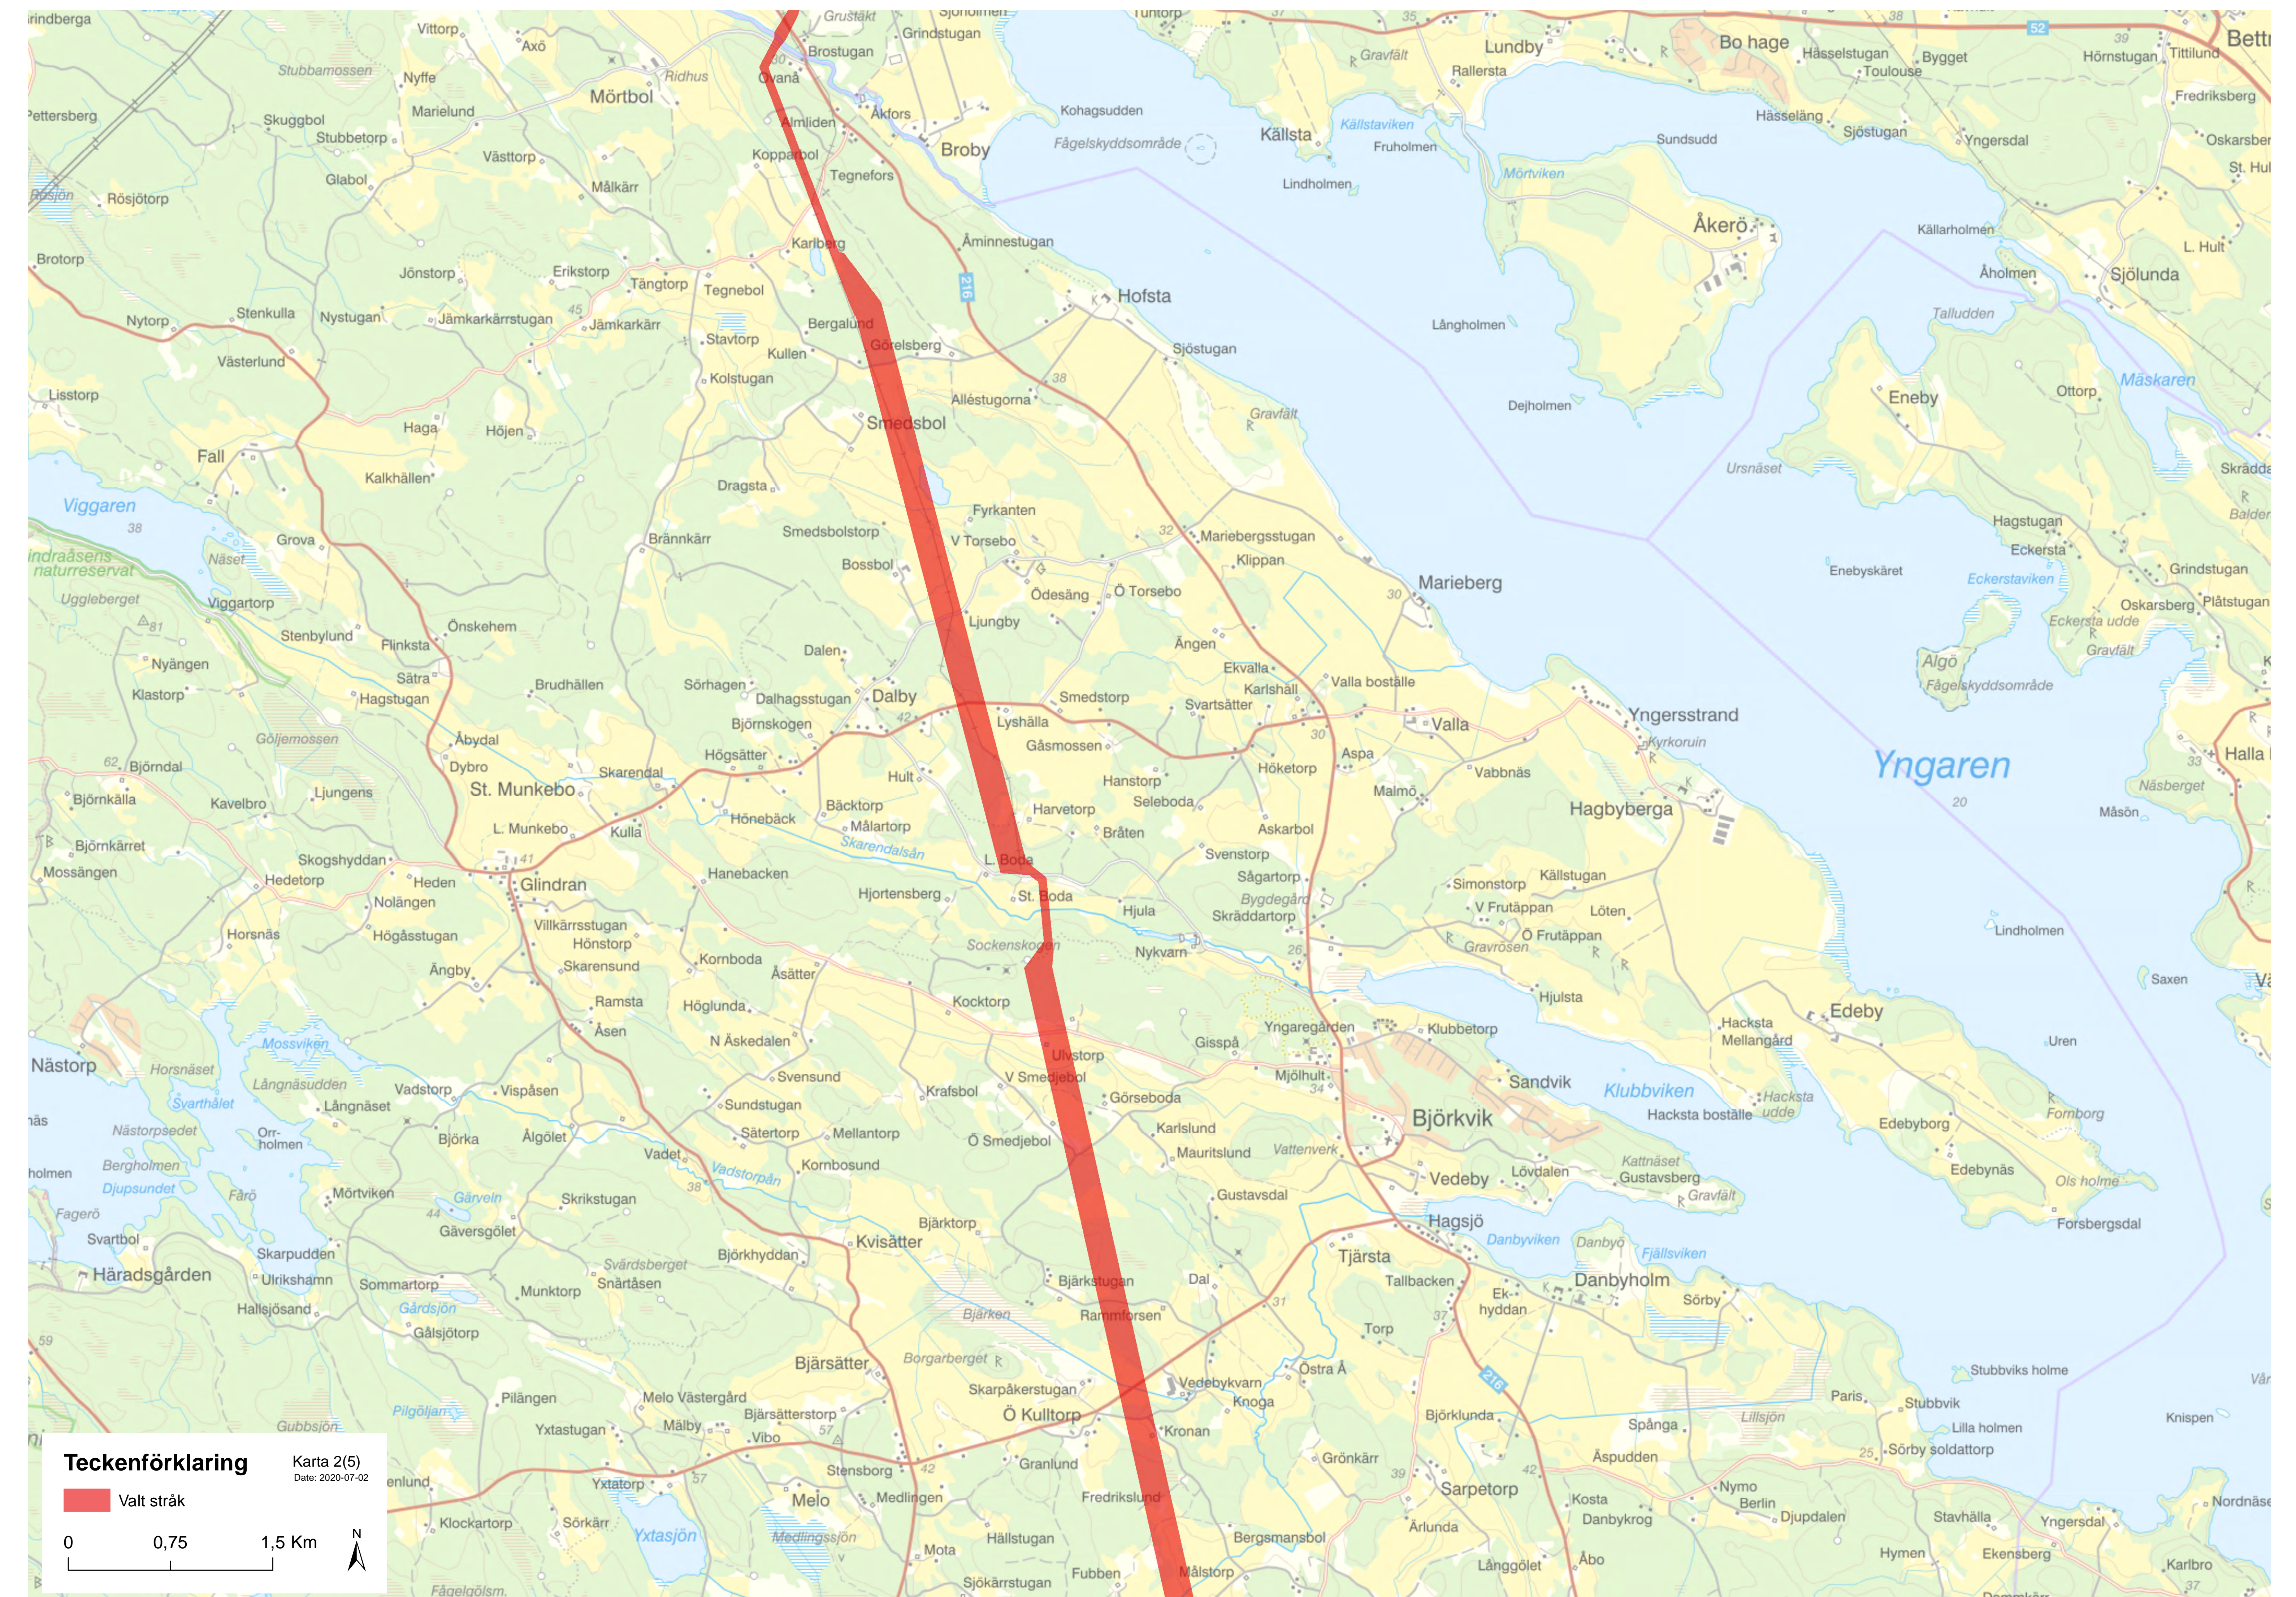

# Station Hedenlunda

## Teckenförklaring

Valt stråk

Karta 1(5)

Date: 2020-07-02

**Teckenförklaring**

Valt stråk

Karta 2(5)

Date: 2020-07-02

0 0,75 1,5 Km

**Teckenförklaring**

 Valt stråk

Karta 3(5)  
Date: 2020-07-02

### Teckenförklaring

Valt stråk

Karta 4(5)  
Date: 2020-07-02

0 0,75 1,5 Km

**SSAB Oxelösund**

**Teckenförklaring**

Karta 5(5)  
Date: 2020-07-02