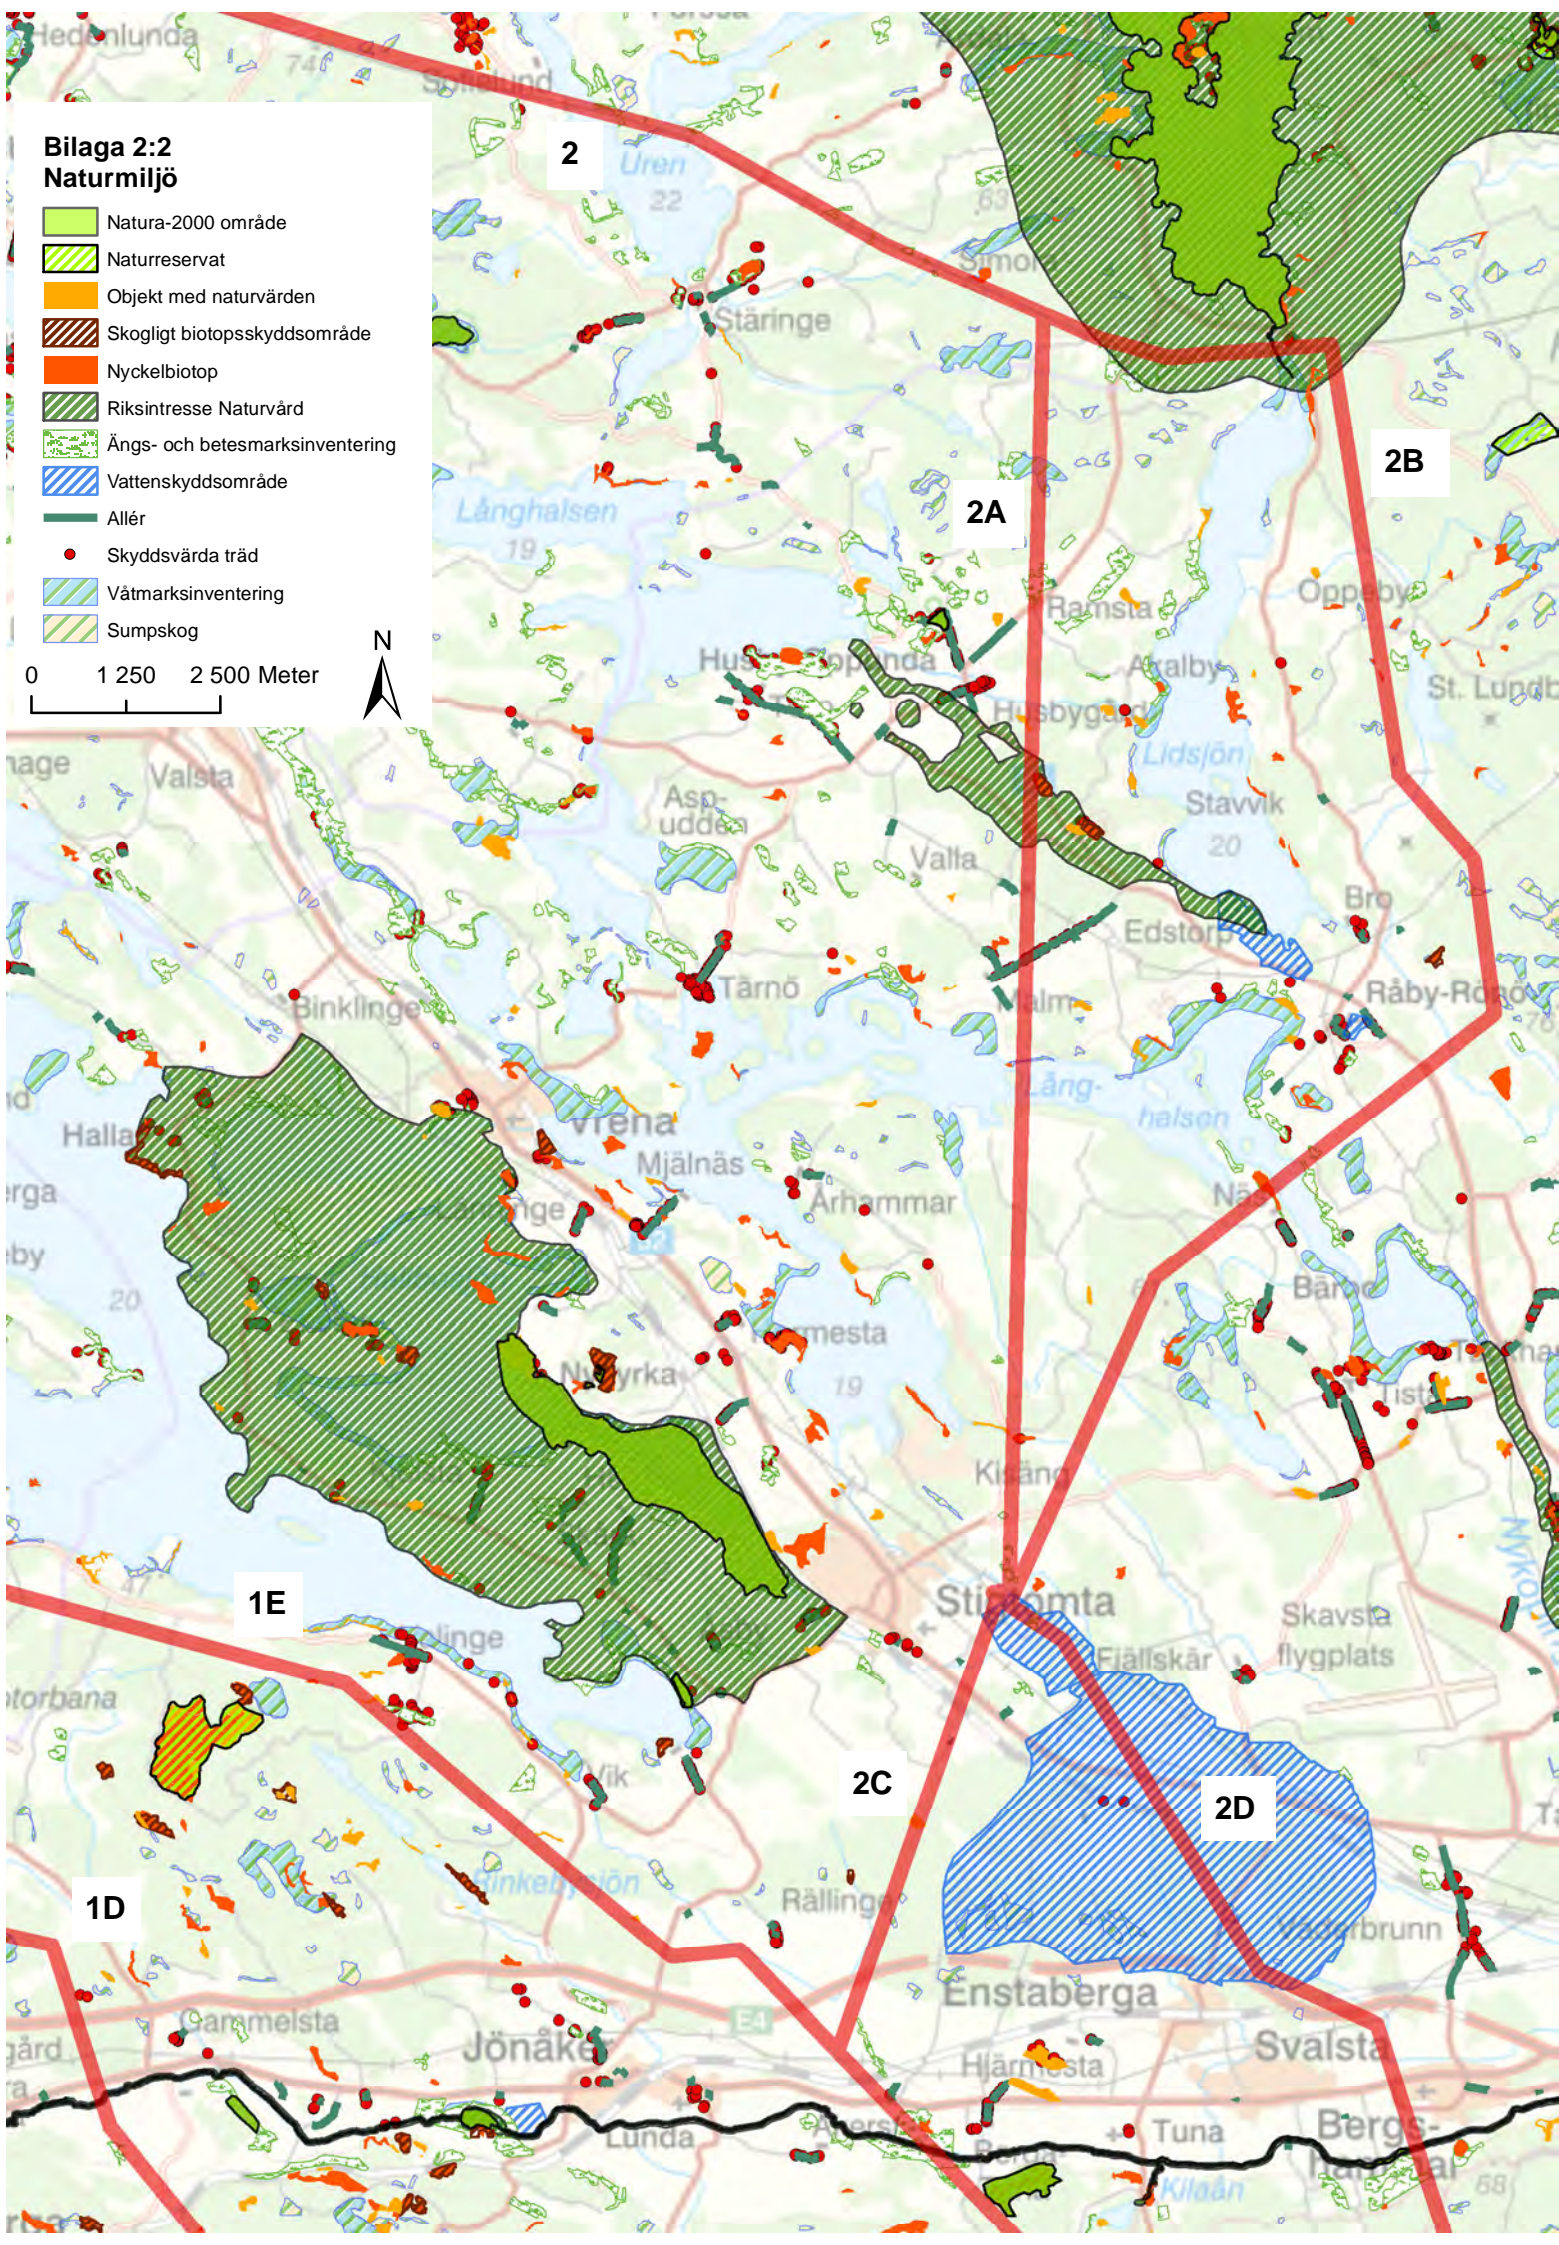

**Bilaga 2:1
Naturmiljö**

- Natura-2000 område
- Naturreservat
- Objekt med naturvärden
- Skogligt biotopsskyddsområde
- Nyckelbiotop
- Riksintresse Naturvård
- Ängs- och betesmarksinventering
- Vattenskyddsområde
- Allér
- Skyddsvärda träd
- Våtmarksinventering
- Sumpskog

0 1 250 2 500 Meter

Bilaga 2:2 Naturmiljö

- Natura-2000 område
- Naturreservat
- Objekt med naturvärden
- Skogligt biotopskyddsområde
- Nyckelbiotop
- Riksintresse Naturvård
- Ängs- och betesmarksinventering
- Vattenskyddsområde
- Allér
- Skyddsvärda träd
- Våtmarksinventering
- Sumpskog

0 1 250 2 500 Meter

Bilaga 2:3 Naturmiljö

- Natura-2000 område
- Naturreservat
- Objekt med naturvärden
- Skogligt biotopsskyddsområde
- Nyckelbiotop
- Riksinträsse Naturvård
- Ängs- och betesmarksinventering
- Vattenskyddsområde
- Allér
- Skyddsvärda träd
- Våtmarksinventering
- Sumpskog