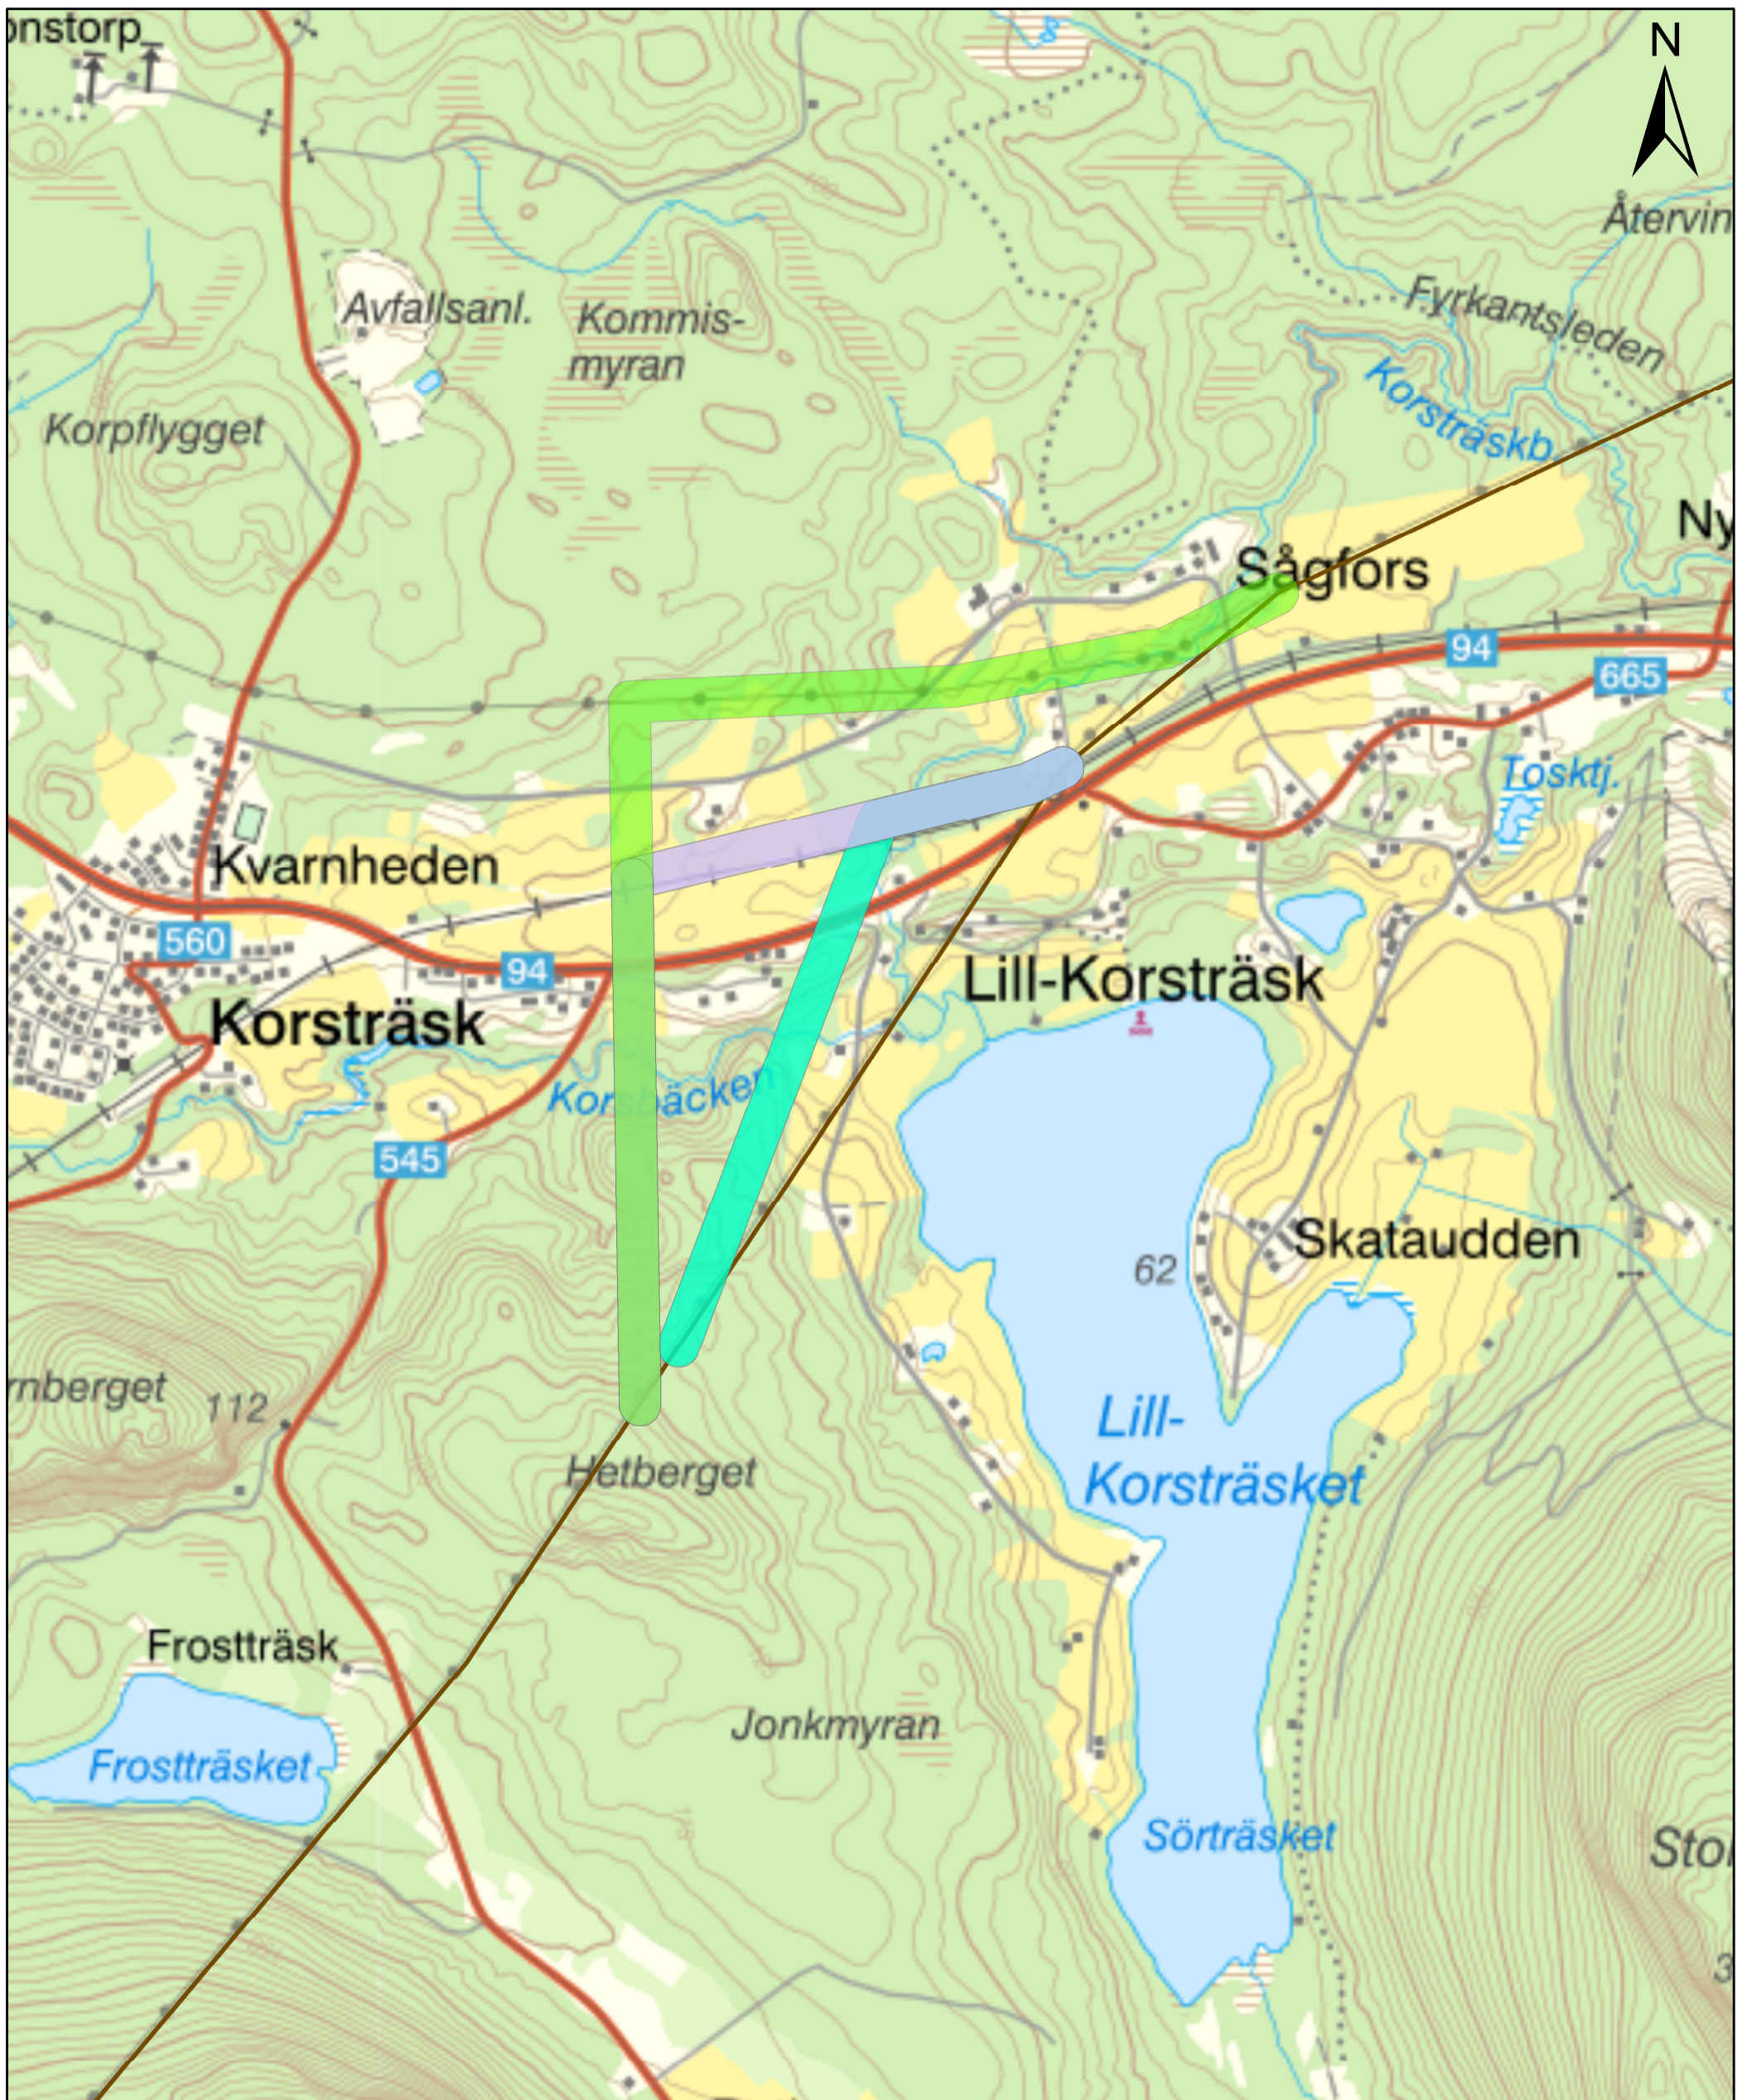

Teckenförklaring

- Alternativ A Teugerträsk
- Alternativ B Teugerträsk
- Alternativ C Teugerträsk
- Befintlig ledning

Sträckningsalternativ Teugerträsk

Ledning: PL4 S6

Datum: 2024-01-03
 Format: A4, stående
 Ritad av: DNO
 Referenssystem: SWEREF99 TM

0 250 500 Meter

Teckenförklaring

- Alternativ A Lillkorstrask
- Alternativ B Lillkorstrask
- Alternativ C Lillkorsträsk
- Befintlig ledning

Sträckningsalternativ Lill-Korsträsk

Ledning: PL4 S6

Datum: 2024-01-03
 Format: A4, stående
 Ritad av: DNO
 Referenssystem: SWEREF99 TM